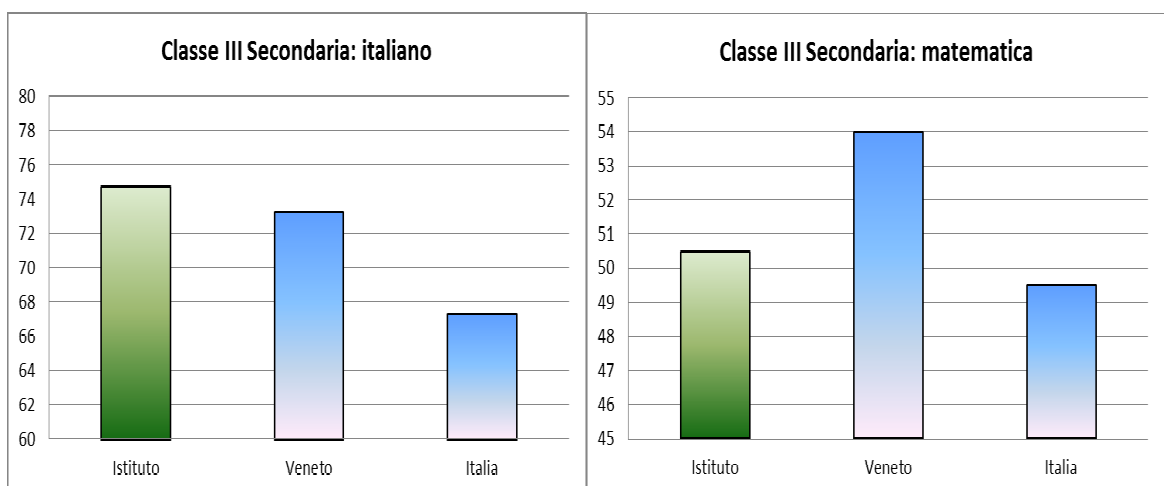

PROVE INVALSI

Le prove INVALSI sono test nazionali che vengono somministrati agli alunni delle classi II e V della Scuola Primaria e delle Classi I e III della Scuola Secondaria di Primo Grado. I test vengono effettuati in primavera, eccetto per la classe III della Secondaria dove i Test entrano a far parte degli esami a termine del percorso scolastico. I test, somministrati con procedure rigide al fine di garantire omogeneità nei risultati tra le varie scuole, sono strutturati al fine di valutare non tanto le conoscenze degli alunni, quanto le abilità maturate soprattutto in Italiano e Matematica. La valutazione dei risultati, espressi come percentuale di risposte corrette per ognuno dei quesiti posti, viene effettuata a livello nazionale e restituita alle singole scuole, con relativo confronto con la media nazionale e del Veneto. Vengono di seguito riportati i grafici riferiti alle prove nei vari ordini di scuola effettuati nell'anno 2011-2012.

Nel caso della Scuola Secondaria, sia in prima che in terza il risultato in Italiano è stato maggiore rispetto alla media del Veneto denotando quindi una preparazione in questa materia molto buona da parte degli studenti dell'Istituto Comprensivo di Arsiero. Per quanto riguarda invece matematica i dati riscontrati nei due anni (classi prima e terza) sono risultati intermedi tra il valore del Veneto e quello media dell'Italia.

Fig. 18: Risultati delle prove INVALSI nella classe II della scuola Primaria

Fig. 19: Risultati delle prove INVALSI nella classe II della scuola Primaria

Fig. 20: Risultati delle prove INVALSI nella classe I della scuola Secondaria

Fig. 21: Risultati delle prove INVALSI nella classe III della scuola Secondaria