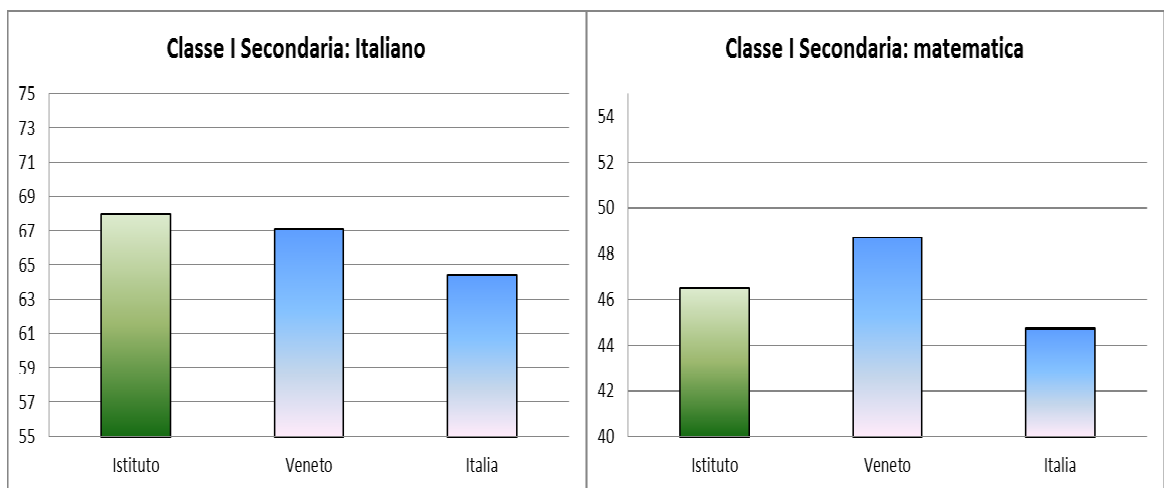

PROVE INVALSI

Le prove INVALSI sono test nazionali che vengono somministrati agli alunni delle classi II e V della Scuola Primaria e delle Classi I e III della Scuola Secondaria di Primo Grado. I test vengono effettuati in primavera, eccetto per la classe III della Secondaria dove i Test entrano a far parte degli esami a termine del percorso scolastico. I test, somministrati con procedure rigide al fine di garantire omogeneità nei risultati tra le varie scuole, sono strutturati al fine di valutare non tanto le conoscenze degli alunni, quanto le abilità maturate soprattutto in Italiano e Matematica. La valutazione dei risultati, espressi come percentuale di risposte corrette per ognuno dei quesiti posti, viene effettuata a livello nazionale e restituita alle singole scuole, con relativo confronto con la media nazionale e del Veneto. Vengono di seguito riportati i grafici riferiti alle prove nei vari ordini di scuola effettuati nell'anno 2011-2012.

Nel caso della Scuola Secondaria, sia in prima che in terza il risultato in Italiano è stato maggiore rispetto alla media del Veneto denotando quindi una preparazione in questa materia molto buona da parte degli studenti dell'Istituto Comprensivo di Arsiero. Per quanto riguarda invece matematica i dati riscontrati nei due anni (classi prima e terza) sono risultati intermedi tra il valore del Veneto e quello media dell'Italia.

Fig. 18: Risultati delle prove INVALSI nella classe II della scuola Primaria

Fig. 19: Risultati delle prove INVALSI nella classe II della scuola Primaria

Fig. 20: Risultati delle prove INVALSI nella classe I della scuola Secondaria

Fig. 21: Risultati delle prove INVALSI nella classe III della scuola Secondaria