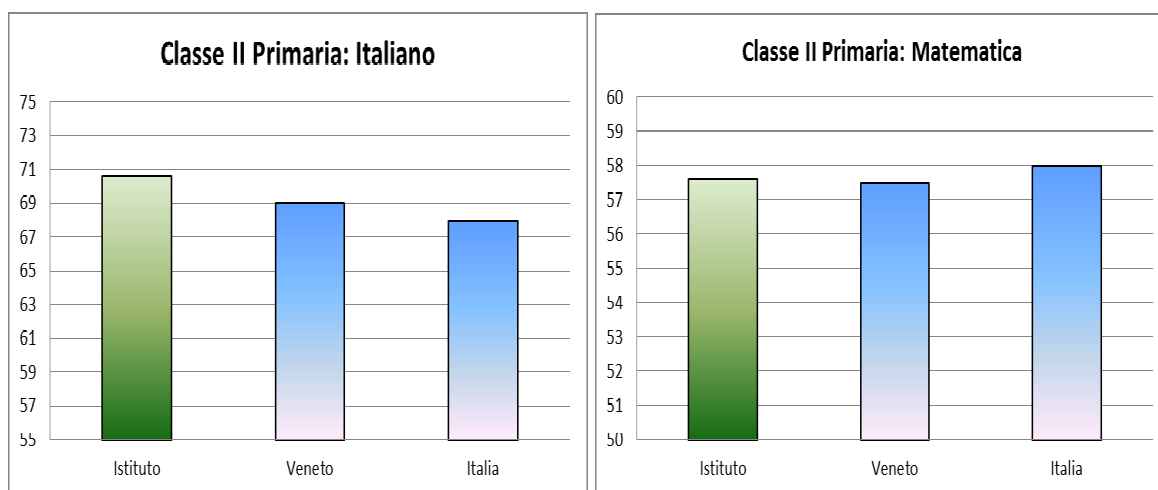

Nel caso della Scuola Primaria i dati dell'Istituto dimostrano una preparazione degli studenti molto buona: per esempio i risultati ottenuti in Italiano in classe II e in Matematica in classe V sono superiori a quanto riscontrato nel Veneto che rappresenta una punta di eccellenza per l'Italia (Fig. 18 e 19).

Nel caso della Scuola Secondaria, sia in prima che in terza il risultato in Italiano è stato maggiore rispetto alla media del Veneto denotando quindi una preparazione in questa materia molto buona da parte degli studenti dell'Istituto Comprensivo di Arsiero. Per quanto riguarda invece matematica i dati riscontrati nei due anni (classi prima e terza) sono risultati intermedi tra il valore del Veneto e quello media dell'Italia.

Fig. 18: Risultati delle prove INVALSI nella classe II della scuola Primaria

Fig. 19: Risultati delle prove INVALSI nella classe II della scuola Primaria

Fig. 20: Risultati delle prove INVALSI nella classe I della scuola Secondaria